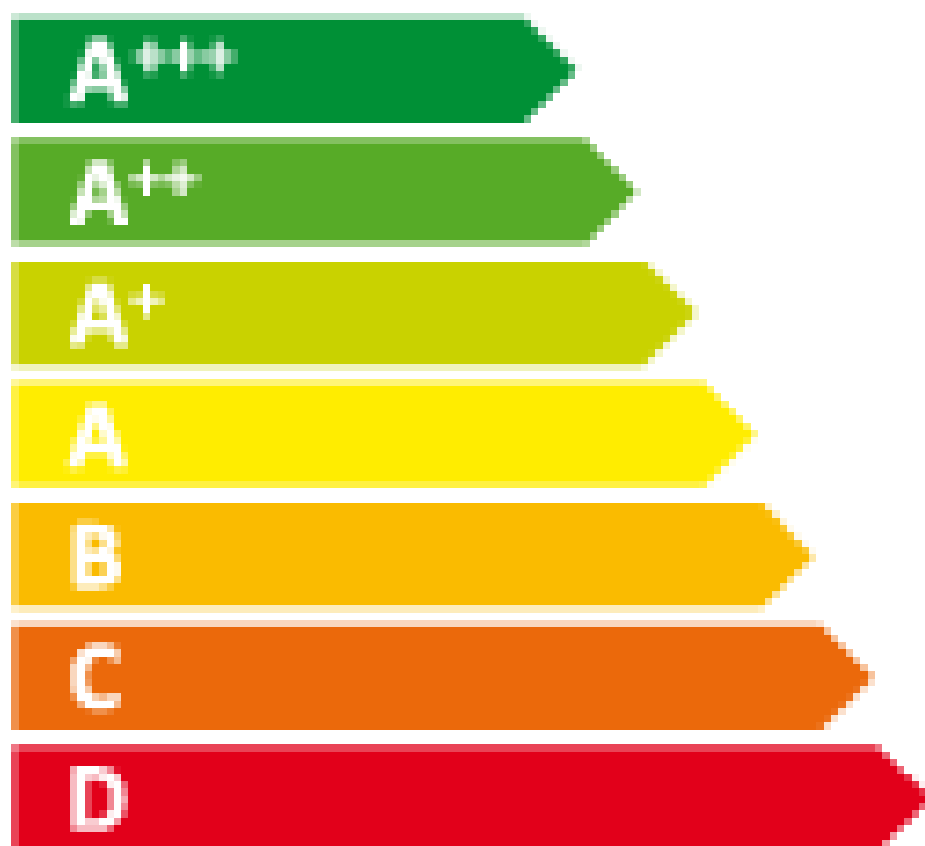

ENERG

енергија · ενεργεια

WHIRLPOOL

FWSG71283BV CS

A+++

175
kWh/annum

ENERGIA · ΕΝΕΡΓΙΑ · ENERTEIA
ENERGIJA · ENERGY · ENERGIE
ENERGI

10670
L/annum